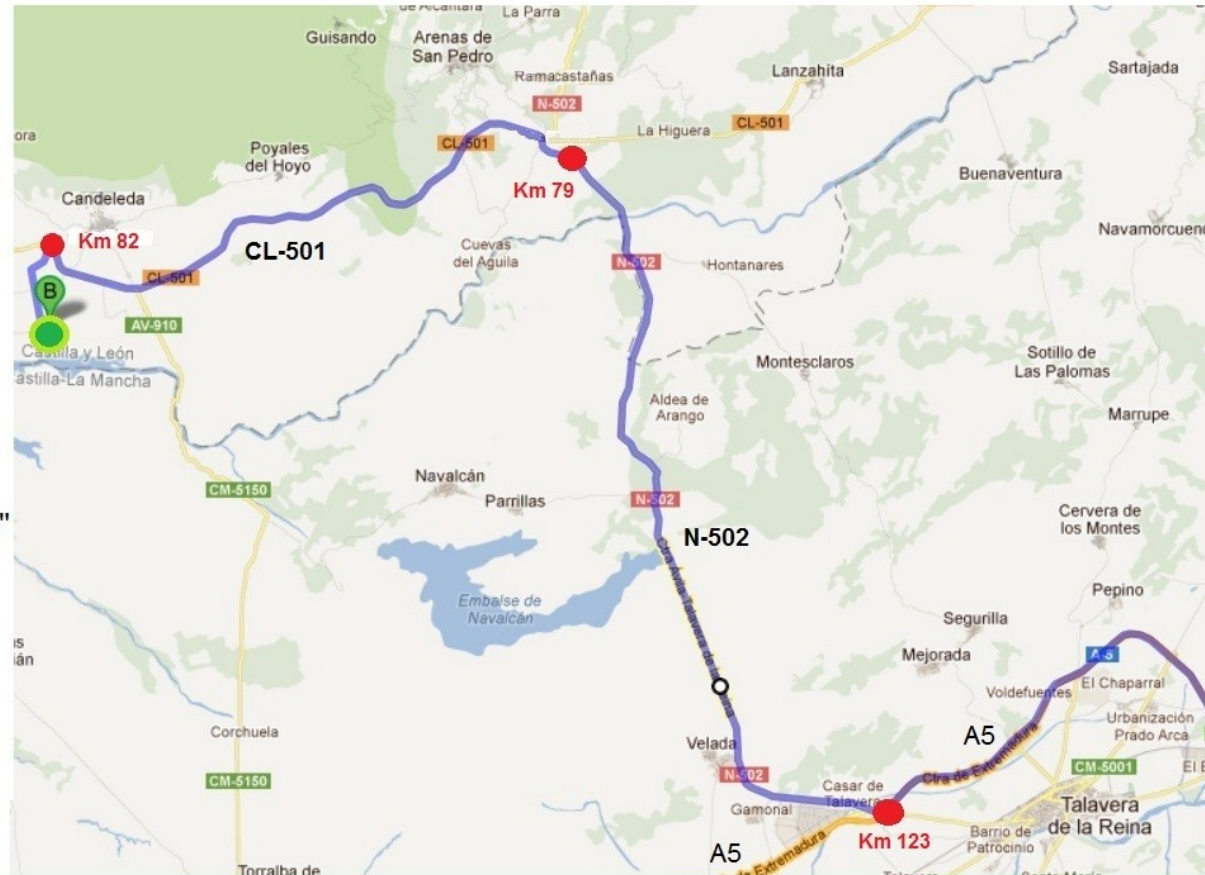

COMO LLEGAR A "EL MIRLO BLANCO" DESDE MADRID

1. Carretera A5
2. Desvío Km 123
Dirección N502 Ávila
3. Continuamos por la Carretera
Ávila -Talavera de la Reina
4. Desvío Km 79
Carretera 501 dirección Plasencia
5. Rotonda, seguir recto hacia
Madrigal de la Vera (aunque hacia
la derecha indique Candeleda)
6. Desvío Km 82
Camino hacia la izquierda
Cartel pequeño de "El Mirlo Blanco"
7. Continuamos por carreteras con
carteles que nos guían hacia el
Centro Rural

MADRID